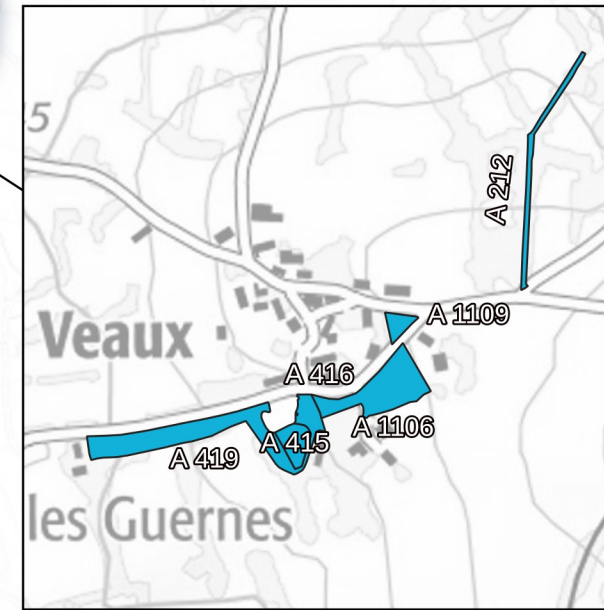

BOCAGE BOURBONNAIS
COMMUNAUTÉ DE COMMUNES

Projet de Zones d'Accélération des Energies Renouvelables soumis à consultation Commune de Châtillon

Le Conseil Municipal de la commune soumet à consultation du public les projets de zones d'accélération représentés dans cette carte.
Merci d'apporter vos éventuelles observations via le formulaire en ligne sur le site de la Communauté de Communes.

ZAER : Parcelles retenues

Tout projet

LIMITE COMMUNE

Source : Commune de Châtillon
Données : 2023
Edition : 01/2024
Fond carto :
- Scan25 topo IGN®
Réalisation DDT03