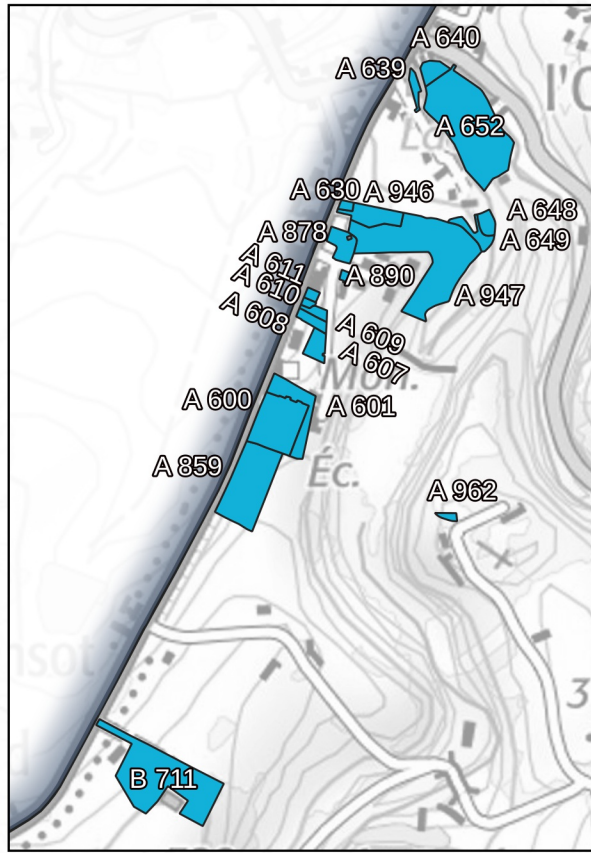

BOCAGE BOURBONNAIS
COMMUNAUTÉ DE COMMUNES

Projet de Zones d'Accélération des Energies Renouvelables soumis à consultation Commune de Châtillon

Le Conseil Municipal de la commune soumet à consultation du public les projets de zones d'accélération représentés dans cette carte.
Merci d'apporter vos éventuelles observations via le formulaire en ligne sur le site de la Communauté de Communes.

ZAER : Parcelles retenues

Tout projet

LIMITE COMMUNE

Source : Commune de Châtillon
Données : 2023
Edition : 01/2024
Fond carto :
- Scan25 topo IGN®
Réalisation DDT03